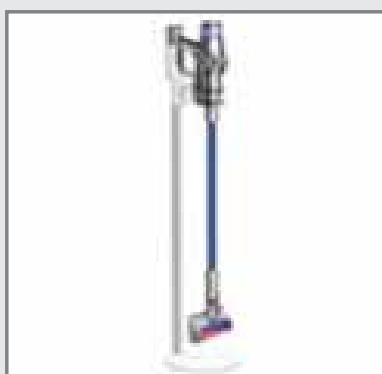

תחנת עגינה ניידת לשואב אלחוטי מדגם V11

משקל: 5.85 ק"ג

תחנת עגינה

השואב אלחוטי Dyson V11™ השואב האלחוטי נכנס בקלות לתוך תחנת העגינה, לשימוש נוח ומהיר.

תחנת טעינה

הטען את השואב האלחוטי Dyson V11™ בתחנת העגינה הניידת, על ידי חיבור המטען שמגיע בערכת השואב.